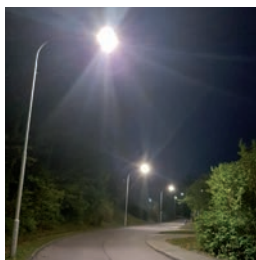

Referenzen

Energieversorgungsanlagen Außenbeleuchtungsanlagen

- Carl Zeiss Jena, Außenbeleuchtung
- Schott Jena, Parkplatzbeleuchtung
- Viega Werk Großheringen, Außenbeleuchtung
- Stadtwerke Eisenberg, Schaltheis 20kV
- WDI Werk Rothenburg, Schaltheis 20kV
- Elektrokeramik Sonneberg GmbH, Schaltheis 20 kV
- TEAG Thüringen, Ortsnetzverkabelung
- Stadtwerke Energie Jena-Pößneck, verschiedene Projekte